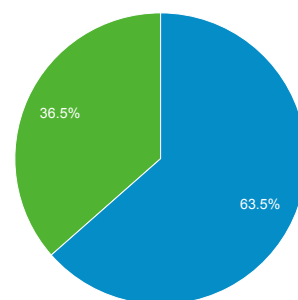

Panoramica pubblico

23/ago/2013 - 22/set/2013

Tutte le visite  
100,00%

Panoramica

88.947 persone hanno visitato questo sito

New Visitor Returning Visitor

Lingua	Visite	% Visite
1. it-it	39.213	43,29%
2. it	29.834	32,93%
3. (not set)	6.095	6,73%
4. en	2.542	2,81%
5. en-us	903	1,00%
6. fr	200	0,22%
7. es	193	0,21%
8. de-de	119	0,13%
9. fr-fr	104	0,11%
10. sl	92	0,10%