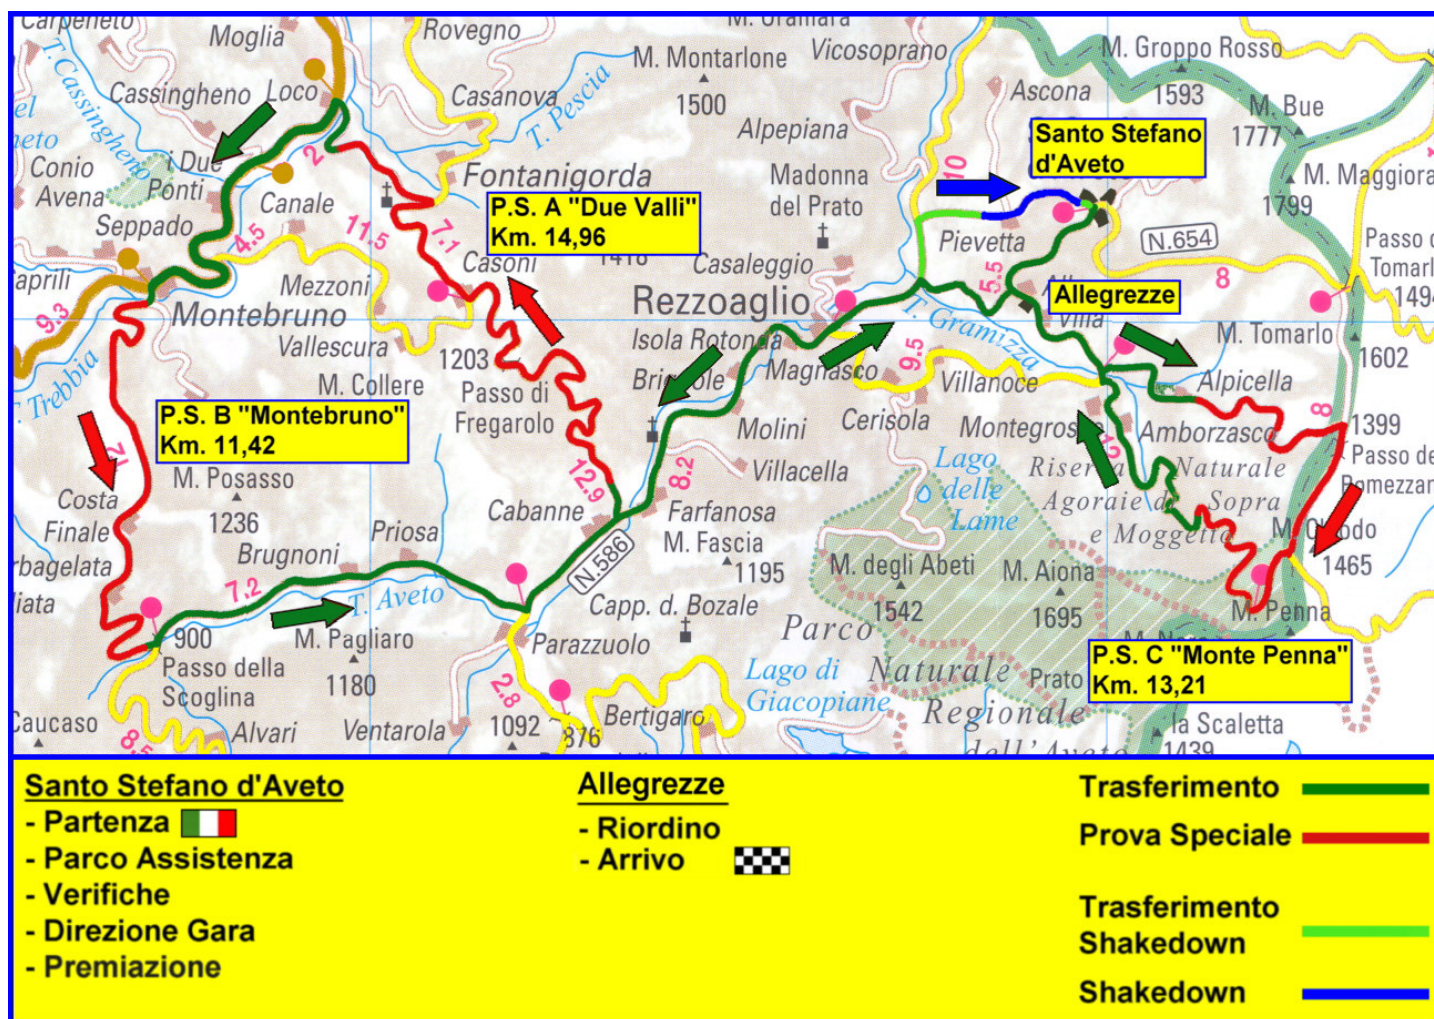

# 33° RALLY DELLA LANTERNA – 1° RALLY VAL D'AVETO

Coppa Italia Rallies 2017

Santo Stefano d'Aveto, 2 e 3 settembre 2017

## CARTINA PERCORSO

### Sabato 02 settembre

		<b>Orari di chiusura strada</b>
ore 15.00:	P.S. A1 "Due Valli 1".	<b>Dalle 13.30 alle 20.30</b>
ore 18.00:	P.S. A3 "Due Valli 2".	
ore 15.40:	P.S. B2 "Montebruno 1".	<b>Dalle 14.10 alle 21.00</b>
ore 18.40:	P.S. B4 "Montebruno 2".	

### Domenica 03 settembre

		<b>Orari di chiusura strada</b>
ore 10.10:	P.S. C5 "Monte Penna 1".	<b>Dalle 08.40 alle 16.30</b>
ore 12.10:	P.S. C6 "Monte Penna 2".	
ore 14.30:	P.S. C7 "Monte Penna 3".	