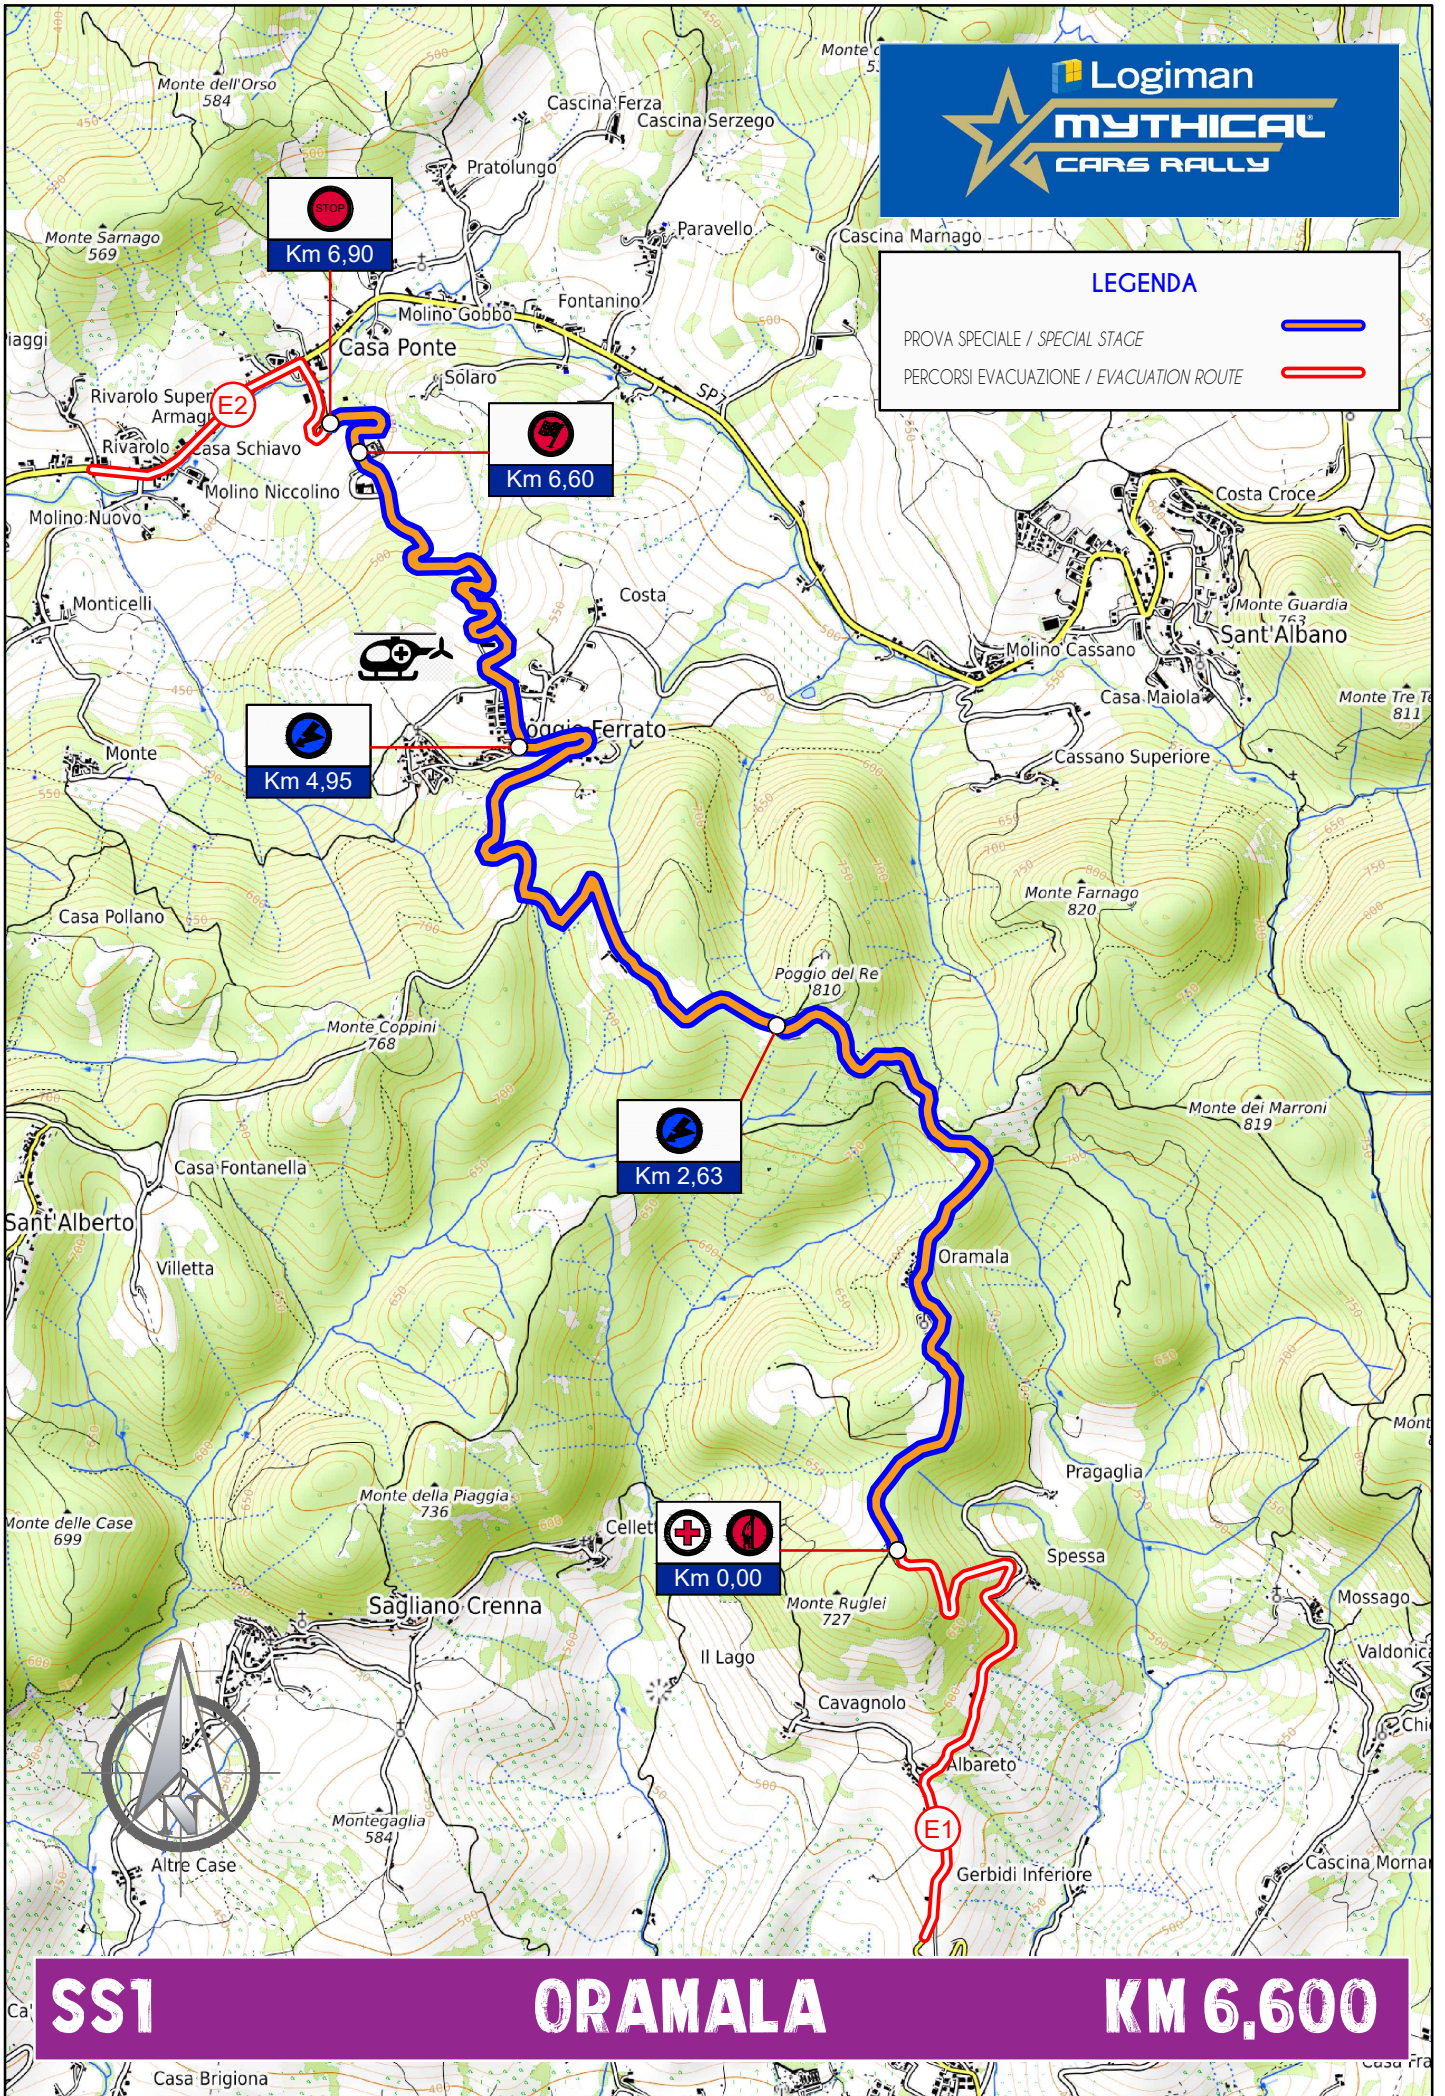

LEGENDA

- PROVA SPECIALE / SPECIAL STAGE
- PERCORSI EVACUAZIONE / EVACUATION ROUTE

Km 6,90

Km 6,60

Km 4,95

Km 2,63

Km 0,00

SS1 ORAMALA KM 6,600