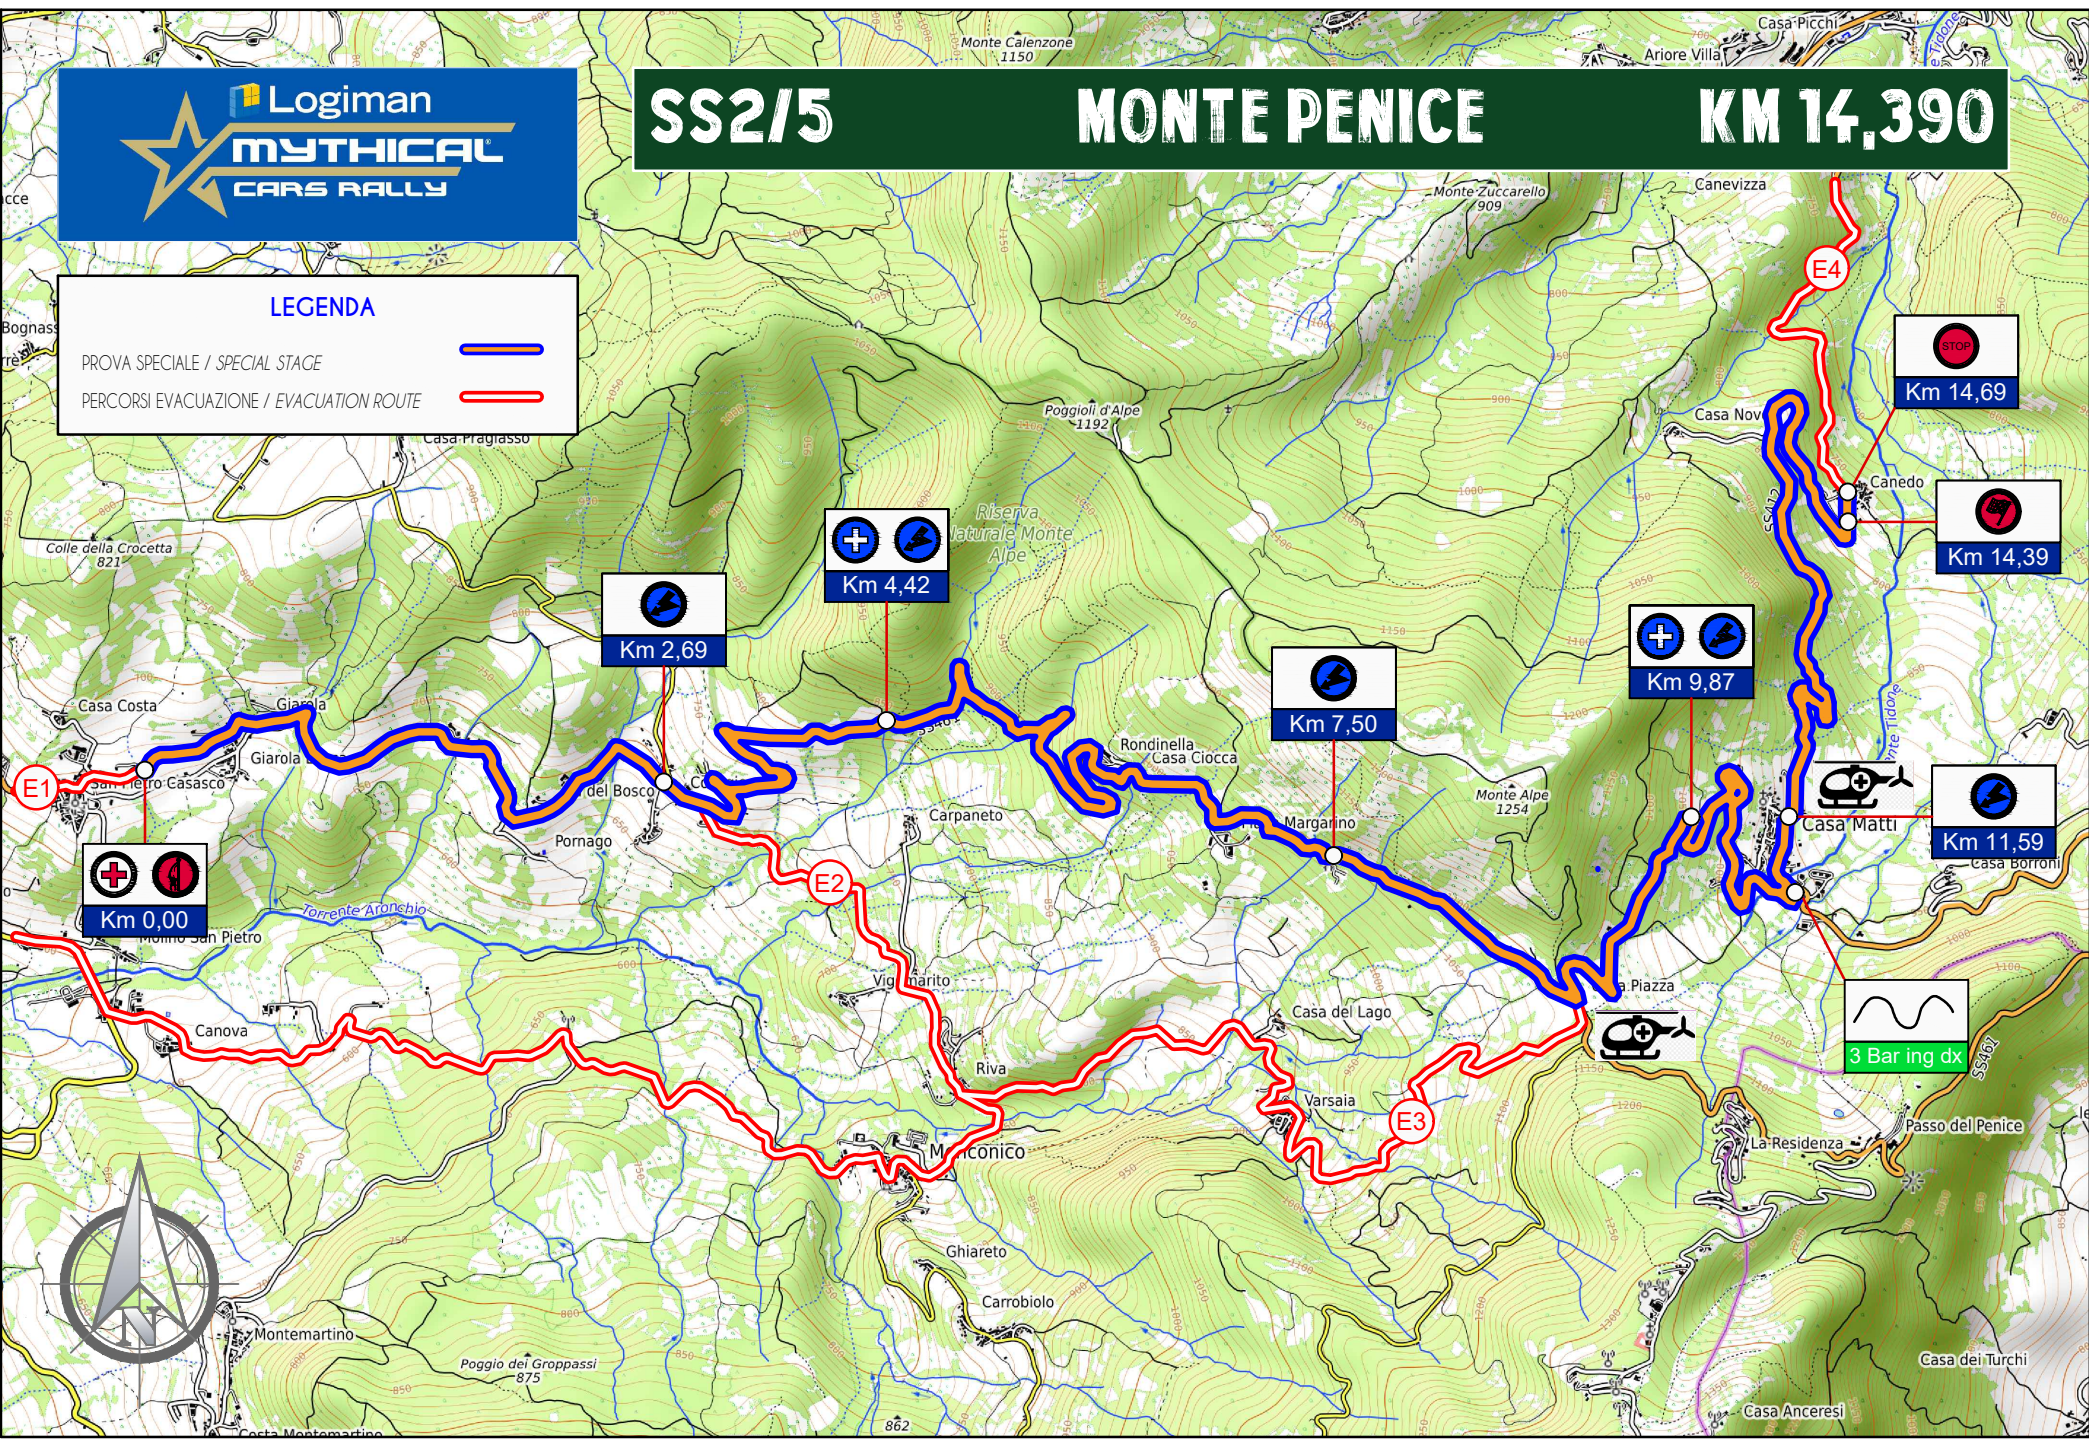

# SS215 MONTE PENICE KM 14,390

## LEGENDA

- PROVA SPECIALE / SPECIAL STAGE
- PERCORSI EVACUAZIONE / EVACUATION ROUTE

Km 0,00

Km 2,69

Km 4,42

Km 7,50

Km 9,87

Km 14,39

Km 14,69

Km 11,59

3 Bar ing dx